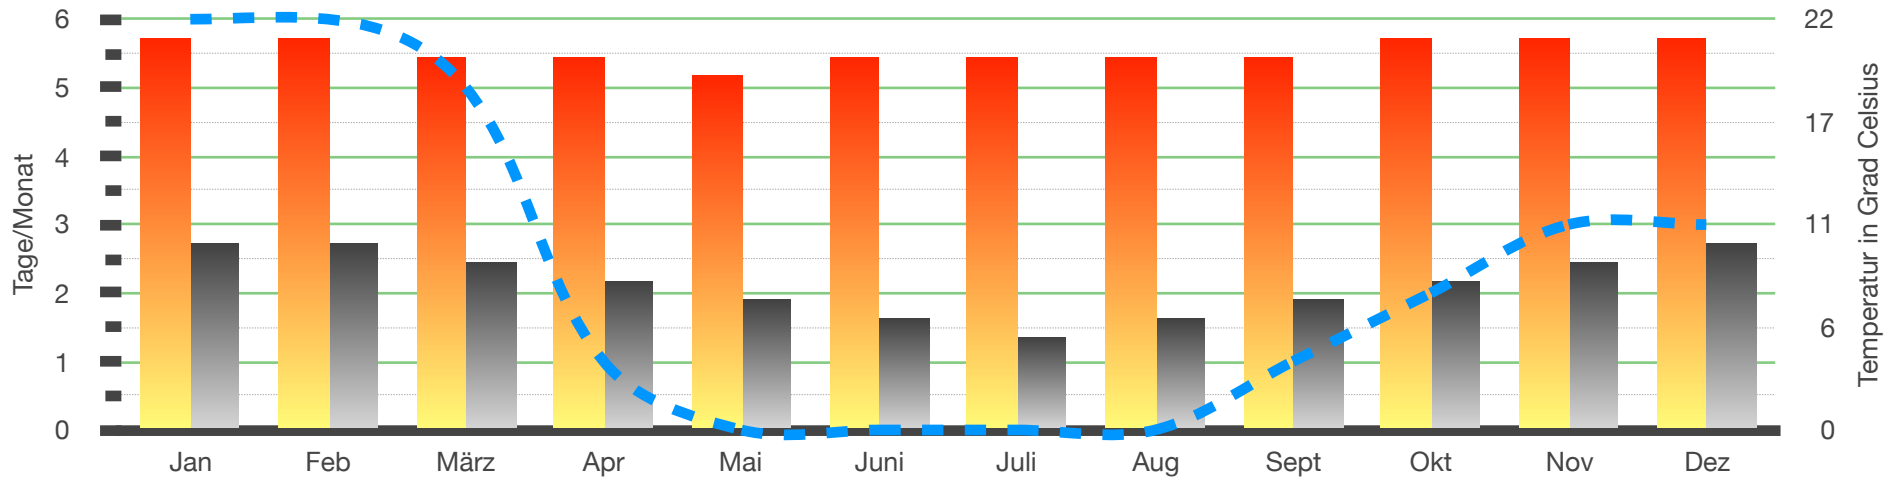

Klimatabelle Sucre

	REGENTAGE/MONAT	TAGESTEMPERATUR	NACHTTEMPERATUR
Jan	6	20	10
Feb	6	20	10
März	5	19	9
Apr	1	20	8
Mai	0	20	7
Juni	0	20	6
Juli	0	20	5
Aug	0	21	6
Sept	1	21	7
Okt	2	21	8
Nov	3	21	9
Dez	3	21	10

Sucre

■ Regentage/Monat ■ Tagestemperatur ■ Nachttemperatur