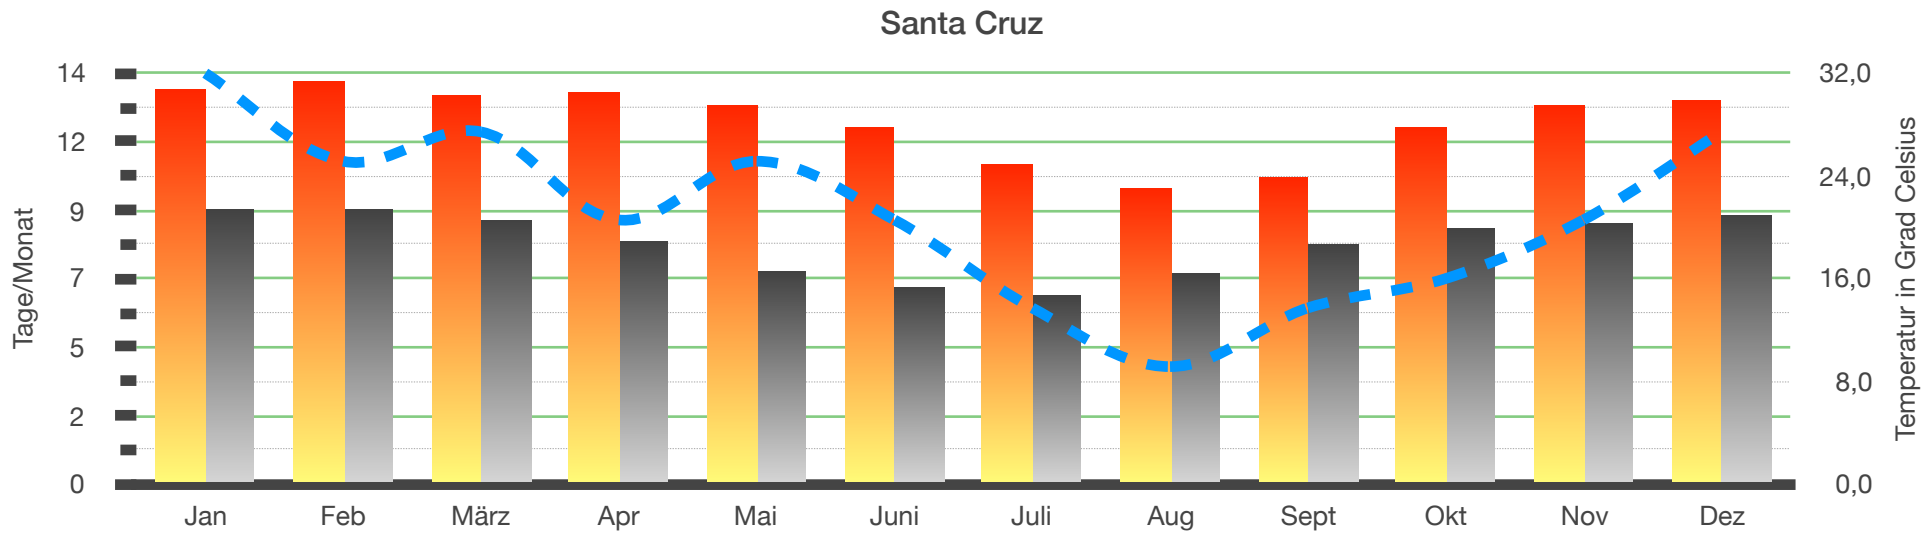

Klimatabelle Santa Cruz

	REGENTAGE/MONAT	TAGESTEMPERATUR	NACHTTEMPERATUR
Jan	14	30,2	21,3
Feb	11	30,5	21,3
März	12	29,5	20,5
Apr	9	27,7	18,9
Mai	11	24,9	16,5
Juni	9	23,1	15,4
Juli	6	23,9	14,8
Aug	4	27,7	16,3
Sept	6	29,4	18,7
Okt	7	29,8	19,8
Nov	9	30,7	20,3
Dez	12	31,4	20,9

■ Regentage/Monat ■ Tagestemperatur ■ Nachttemperatur