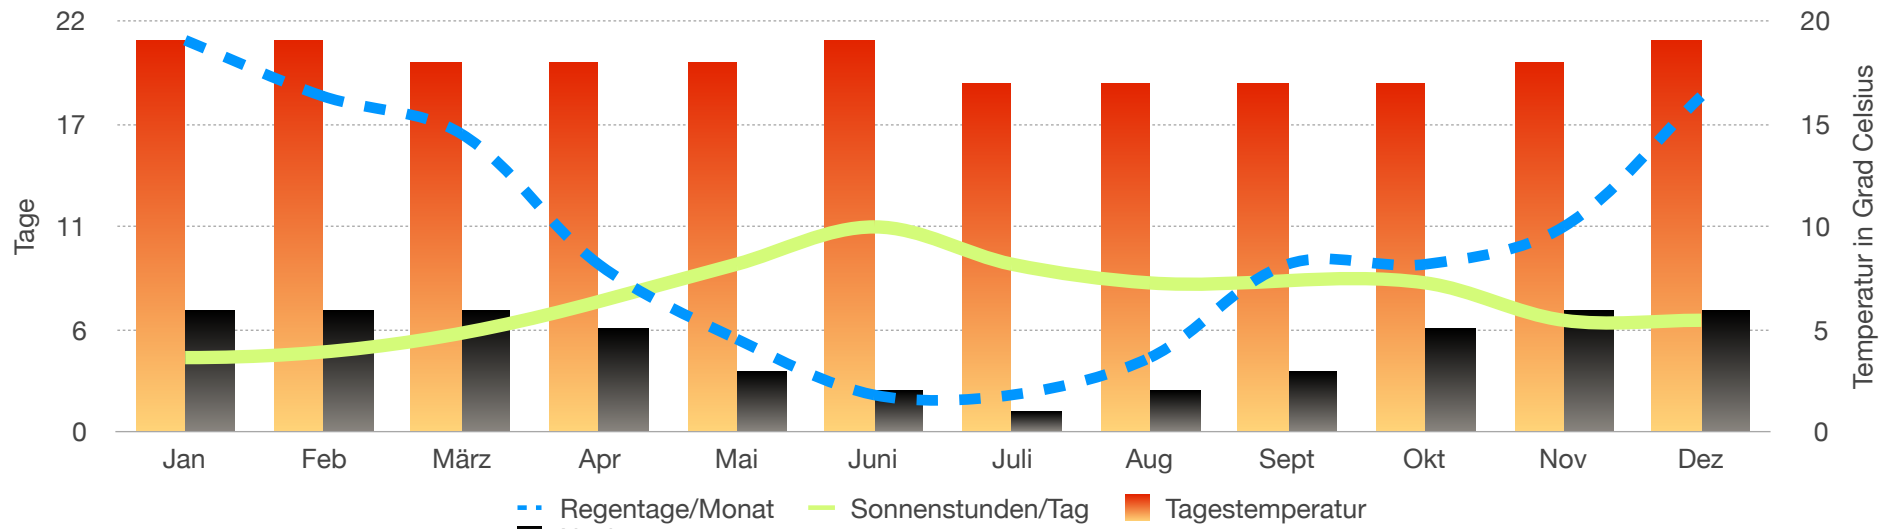

Mittlere Regenmenge

	REGENTAGE/MONAT	SONNENSTUNDEN/TAG	TAGESTEMPERATUR	NACHTTEMPERATUR
Jan	21	4	18	6
Feb	18	4	18	6
März	16	5	18	6
Apr	9	7	19	5
Mai	5	9	17	3
Juni	2	11	17	2
Juli	2	9	17	1
Aug	4	8	17	2
Sept	9	8	18	3
Okt	9	8	19	5
Nov	11	6	19	6
Dez	18	6	19	6

La Paz